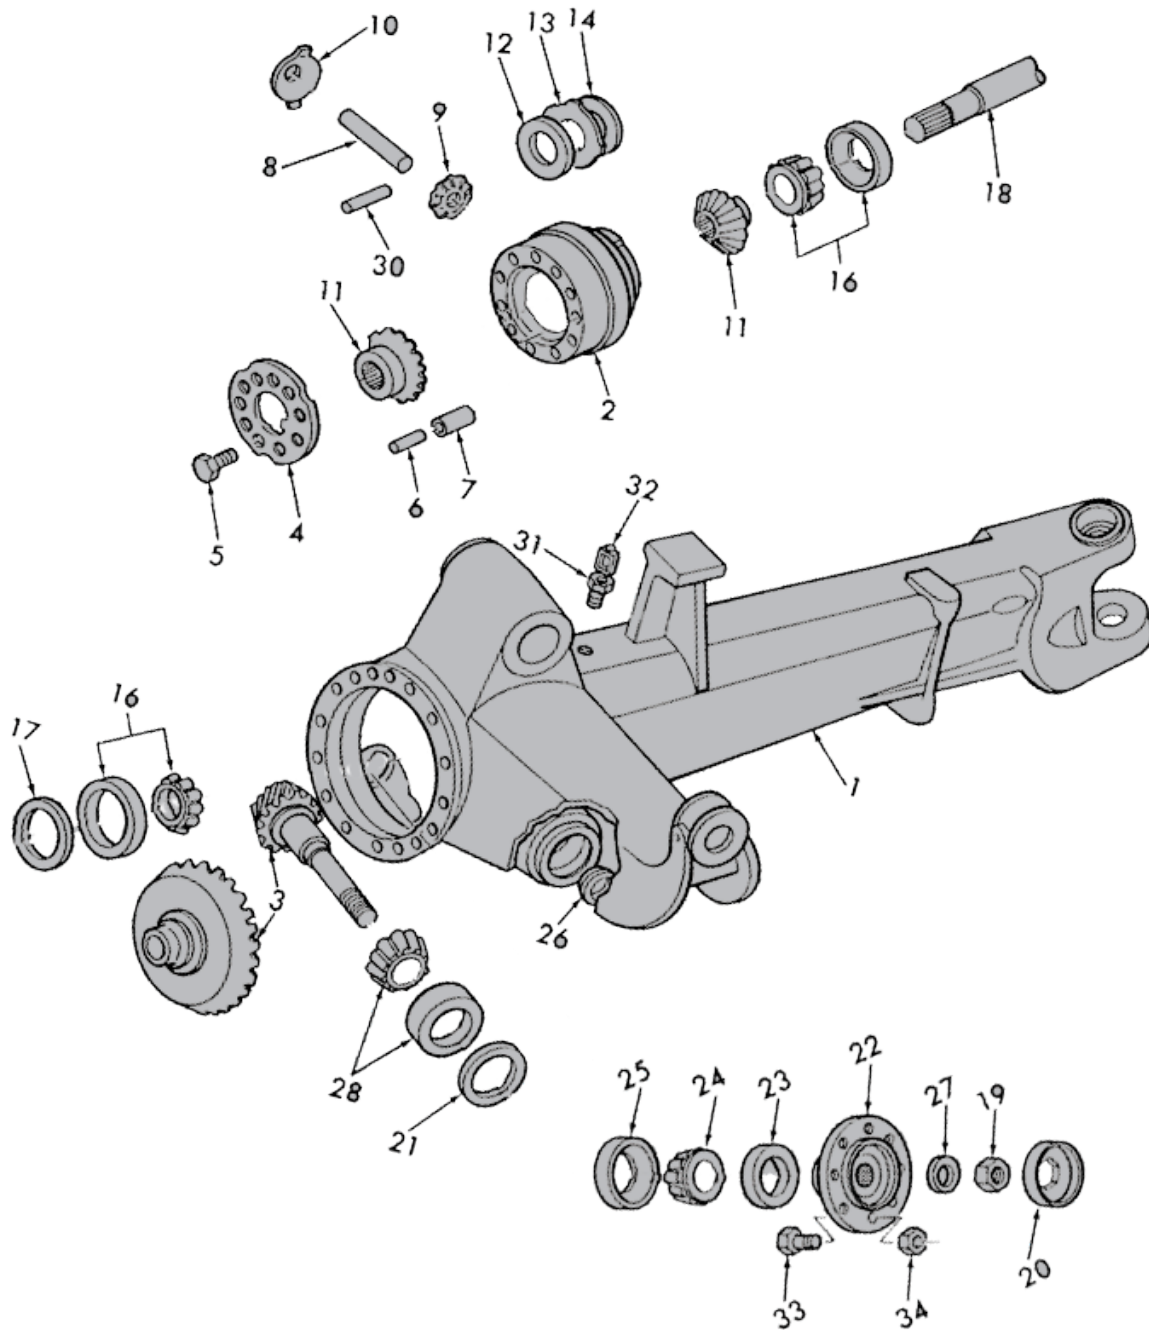

IMAGE	DESCRIPTIONS	PART NUMBER	TRACTOR MODELS
<b>8.1 FRT AXLE (4WD) - ZF AXLE 10 SERIES 6610/ZF 325 (1)</b>			

IMAGE REF	DESCRIPTIONS	PART NUMBER	TRACTOR MODELS
<b>8.1 FRT AXLE (4WD) - ZF AXLE 10 SERIES 6610/ZF 325 (1)</b>			
1	FRONT AXLE	E1NN3B402AA	Axle, 5610, 6610, 7610, 6710, 7810, 7710 Years: 01-JAN-81-30-APR-84
	FRONT AXLE	ZP4472351395	Axle, 5610, 6610, 7610, 6710, 7810, 7710 Years: 01-JAN-81-30-APR-84
2	CASE	E1NN3A390AA	Axle, 5610, 6610, 7610, 6710, 7810, 7710 L/Differential Lock Years: 01-JAN-81-31-DEC-82
	CASE	ZP4131302017	Axle, 5610, 6610, 7610, 6710, 7810, 7710 W/Differential Lock Years: 01-JAN-81-30-R-84
3	GEAR SET	ZP4472251050	Axle, 5610, 6610, 7610, 6710, 7810, 7710 Years: 01-JAN-81-30-APR-84
4	THRUST WASHER	E1NN3A394AA	Axle, 5610, 6610, 7610, 6710, 7810, 7710 Washer, Lock Years: 01-JAN-81-30-APR-84
5	BOLT	ZP0636015125	Axle, 5610, 6610, 7610, 6710, 7810, 7710 Years: 01-JAN-81-30-APR-84
6	PIN	ZP0631329069	Axle, 5610, 6610, 7610, 6710, 7810, 7710 Years: 01-JAN-81-30-APR-84
7	PIN	E1NN3N256AA	Axle, 5610, 6610, 7610, 6710, 7810, 7710 Years: 01-JAN-81-30-APR-84
8	SHAFT	ZP4481333016	Axle, 5610, 6610, 7610, 6710, 7810, 7710 18 mm Years: 01-JAN-81-30-APR-84
	SHAFT	ZP4481333016	Axle, 5610, 6610, 7610, 6710, 7810, 7710 20 mm Years: 01-JAN-81-30-APR-84
9	GEAR	ZP4481333077	Axle, 5610, 6610, 7610, 6710, 7810, 7710 Drive, F/18mm Shaft Years: 01-JAN-81-30-APR-84
	GEAR	ZP4481333077	Axle, 5610, 6610, 7610, 6710, 7810, 7710 Drive, F/20mm Shaft, Start Year: 01-JAN-81
10	CUP	E1NN3N260AA	Axle, 5610, 6610, 7610, 6710, 7810, 7710 Thrust, W/Differential Lock, 18mm Years: 01-JAN-81-30-APR-84
	CUP	E1NN3N260BA	Axle, 5610, 6610, 7610, 6710, 7810, 7710 Thrust, L/Differential Lock, 18mm Years: 01-JAN-81-31-DEC-82
	CUP	E1NN3N260AB	Axle, 5610, 6610, 7610, 6710, 7810, 7710 Thrust, W/Differential Lock, 20mm, Years: 01-JAN-81-30-APR-84