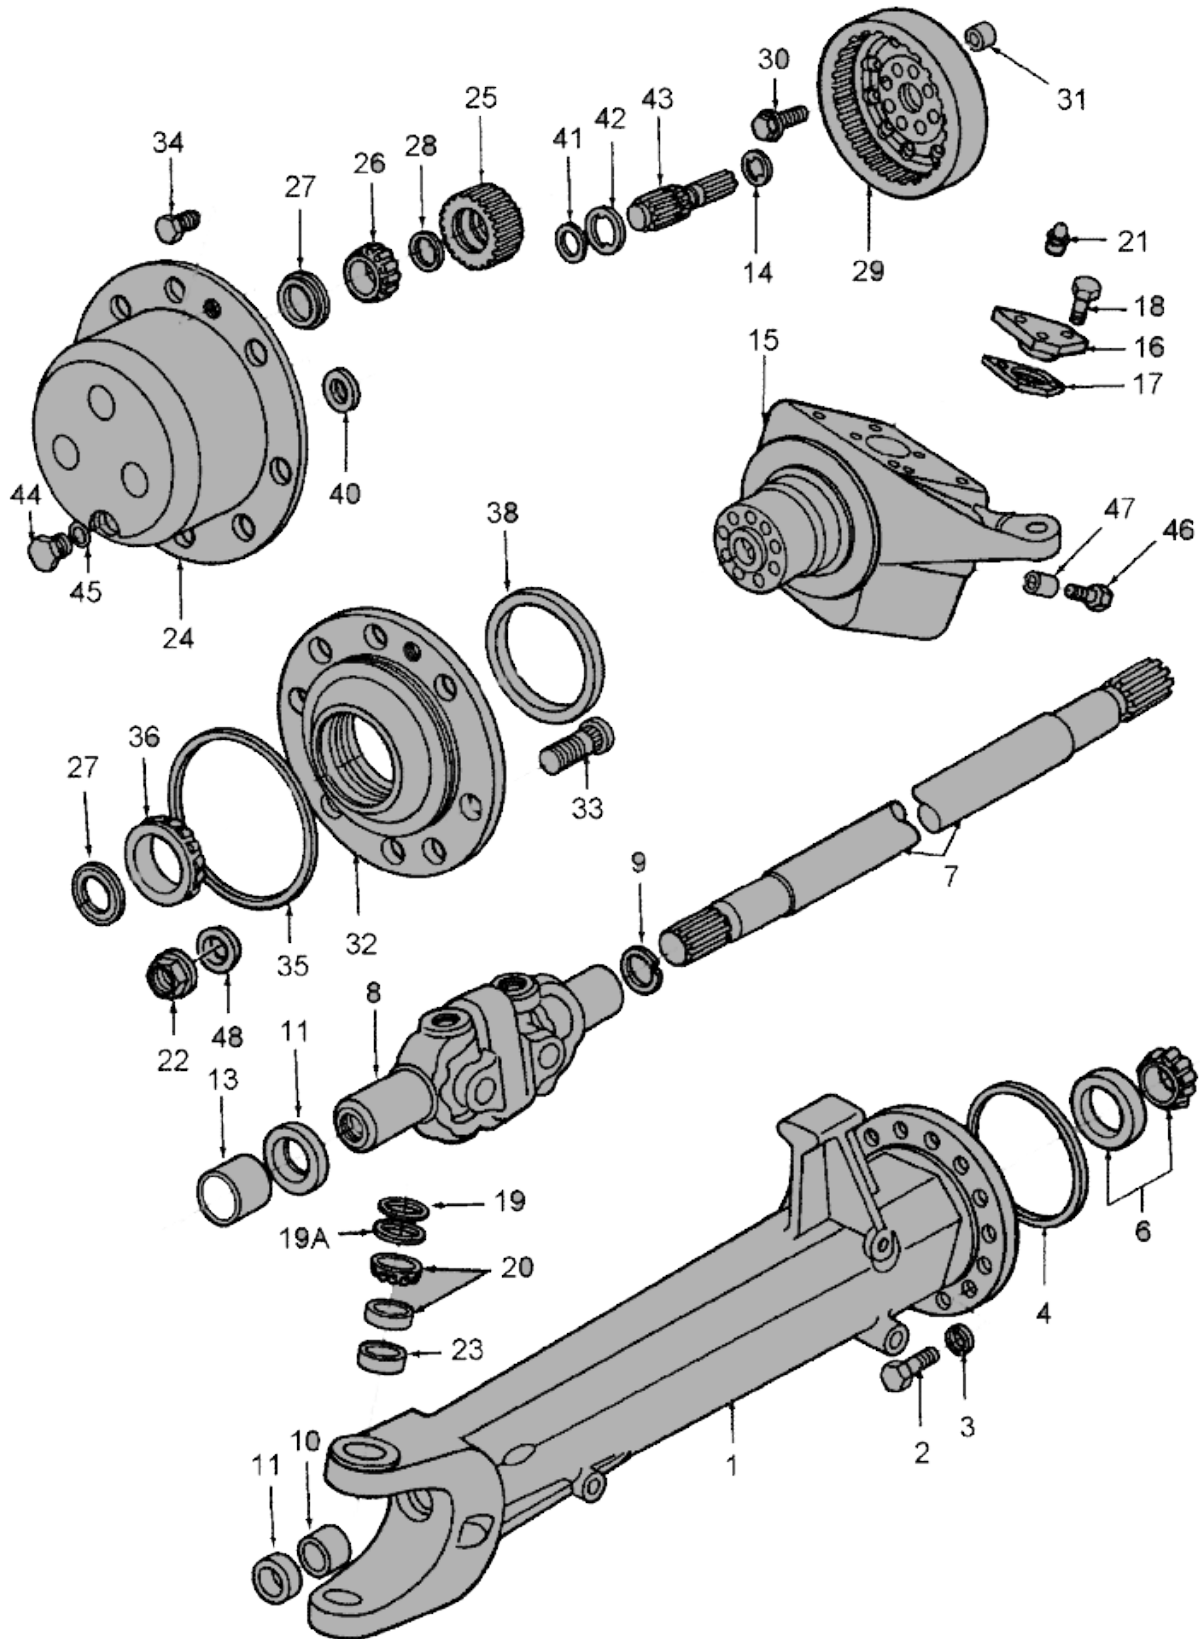

IMAGE	DESCRIPTIONS	PART NUMBER	TRACTOR MODELS
<b>8.1 FRT AXLE (4WD) - ZF AXLE 10 SERIES 6610/ZF 325 (2)</b>			

IMAGE REF	DESCRIPTIONS	PART NUMBER	TRACTOR MODELS
<b>8.1 FRT AXLE (4WD) - ZF AXLE 10 SERIES 6610/ZF 325 (2)</b>			
1	FRONT AXLE	E1NN3B403AA	Axle, 5610, 6610, 7610, 6710, 7810, 7710 Years: 01-JAN-81-30-APR-84
	FRONT AXLE	E1NN3B403BA	Axle, 5610, 6610, 7610, 6710, 7810, 7710 Years: 01-JAN-81-30-APR-84
2	BOLT	E1NN3N262AA	Axle, 5610, 6610, 7610, 6710, 7810, 7710 Years: 01-JAN-81-30-APR-84
3	WASHER	E1NN3N268AA	Axle, 5610, 6610, 7610, 6710, 7810, 7710 Years: 01-JAN-81-30-APR-84
4	SEAL	E1NN3N267AA	Axle, 5610, 6610, 7610, 6710, 7810, 7710 Years: 01-JAN-81-30-APR-84
4	THRUST WASHER	E1NN3A394AA	Axle, 5610, 6610, 7610, 6710, 7810, 7710 Washer, Lock Years: 01-JAN-81-30-APR-84
6	BEARING ASSY	86512015	Axle, 5610, 6610, 7610, 6710, 7810, 7710 Cup & Cone, Years: 01-JAN-81-30-APR-84
7	SHAFT	E1NN3N128AB	Axle, 5610, 6610, 7610, 6710, 7810, 7710 718mm, Years: 01-JAN-81-30-APR-84
8	UNIVERSAL JOINT	ZP7029910201	Axle, 5610, 6610, 7610, 6710, 7810, 7710 Joint Assy., Years: 01-JAN-81-30-APR-84
9	RING	E1NN3K184AA	Axle, 5610, 6610, 7610, 6710, 7810, 7710 Snap, Years: 01-JAN-81-30-APR-84
10	DRIVE BUSHING	ZP0730260616	Axle, 5610, 6610, 7610, 6710, 7810, 7710 Bushing, Years: 01-JAN-81-30-APR-84
11	SEAL	ZP0750110133	Axle, 5610, 6610, 7610, 6710, 7810, 7710 Years: 01-JAN-81-30-APR-84
13	BUSHING	ZP0730260617	Axle, 5610, 6610, 7610, 6710, 7810, 7710 Years: 01-JAN-81-30-APR-84
14	RING	E1NN3K184AA	Axle, 5610, 6610, 7610, 6710, 7810, 7710 Retainer, Years: 01-JAN-81-30-APR-84
15	SPINDLE	E1NN3108BA	Axle, 5610, 6610, 7610, 6710, 7810, 7710 RH, 5610, 6610, 7610 Years: 01-JAN-81-31-DEC-82
	SPINDLE	E1NN3108BB	Axle, 5610, 6610, 7610, 6710, 7810, 7710 RH, 5610, 6610, 7610 Years: 01-JAN-82-30-APR-84